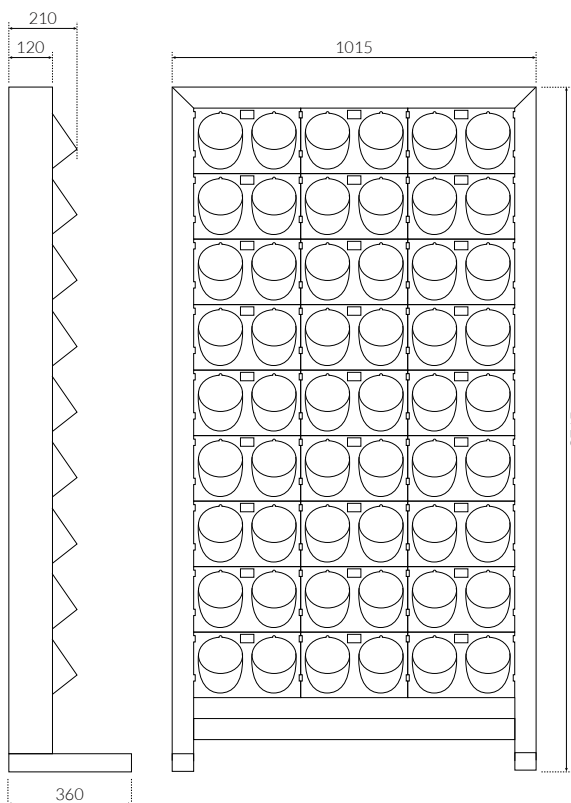

System nawadniania

- MOBILNA STACJA NAWADNIAJĄCA
- AUTOMATYCZNY
- WAŻ OGRODOWY
- MANUALNY